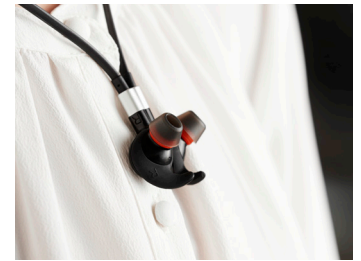

Cómo usarlo

La luz de ocupado indica a sus colegas de trabajo que no quiere que le interrumpan.

Auriculares imantados únalos convenientemente cuando no estén en uso

	Funciones	Beneficios	Jabra Evolve 75e
Conexión	Adaptador Jabra Link 370 USB	Alcance inalámbrico de hasta 100ft/30m con PCs y hasta 10m con smartphones	•
	Conexión Bluetooth® dual para PC, smartphone y tablet	Conexión Bluetooth® dual con dos aparatos Bluetooth® al mismo tiempo	•
	Certificados	Skype for Business, Cisco, Avaya y más	•
Audio	Micrófono	Con tecnología de tres micrófonos con cancelación de ruido de ambiente	•
	ANC Superior	Elimine el ruido de fondo al toque de un botón.	•
Facilidad de uso	Batería recargable	Hasta 14h de batería.	•
	Imanes en los auriculares	Cuando los auriculares están conectados, su música parará o su llamada será finalizada	•
	Luz de ocupado	Luz de ocupado integrada en la caja del micrófono que funciona como indicador de “no molestar”.	•
	Control de Audio	Atender/finalizar - Rechazar llamada - Control de volumen - Control de seguimiento - Play/pausa música*	•
	Modo escucha	Mantenga apretado el botón de ANC para escuchar el sonido exterior sin tener que quitarse los auriculares.	•