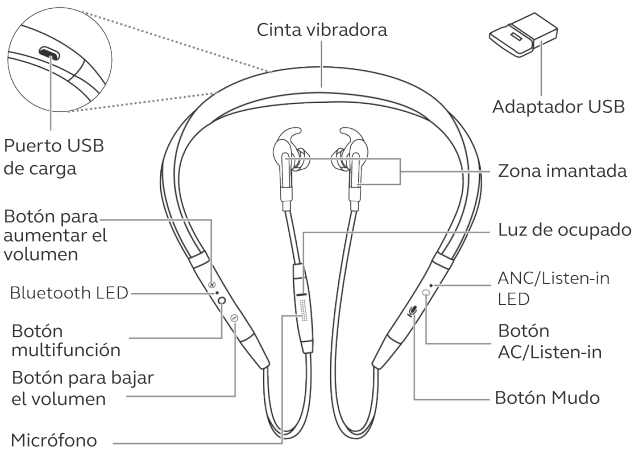

Funciona con:

 **Bluetooth®**
Jabra.lat/ANC

Cómo conectarse

PC
El headset y el dongle USB vienen pre-sincronizados y listos para usar. Presione el botón multifunción para encender el headset.

Smartphone / Tablet

Presione y mantenga presionado por 3 seg.
Active el emparejamiento Bluetooth® y luego siga las instrucciones guiadas por voz en el auricular.

Cómo cargarlo

Conecte los auriculares a un puerto USB en su PC o cargador de pared. Lleva aproximadamente 2 horas hasta cargar completamente.

Cómo usarlo

La luz de ocupado indica a sus colegas de trabajo que no quiere que le interrumpan.

Auriculares imantados únalos convenientemente cuando no estén en uso

	Funciones	Beneficios	Jabra Evolve 75e
Conexión	Adaptador Jabra Link 370 USB	Alcance inalámbrico de hasta 100ft/30m con PCs y hasta 10m con smartphones	•
	Conexión Bluetooth® dual para PC, smartphone y tablet	Conexión Bluetooth® dual con dos aparatos Bluetooth® al mismo tiempo	•
	Certificados	Skype for Business, Cisco, Avaya y más	•
Audio	Micrófono	Con tecnología de tres micrófonos con cancelación de ruido de ambiente	•
	ANC Superior	Elimine el ruido de fondo al toque de un botón.	•
Facilidad de uso	Batería recargable	Hasta 14h de batería.	•
	Imanes en los auriculares	Cuando los auriculares están conectados, su música parará o su llamada será finalizada	•
	Luz de ocupado	Luz de ocupado integrada en la caja del micrófono que funciona como indicador de “no molestar”.	•
	Control de Audio	Atender/finalizar - Rechazar llamada - Control de volumen - Control de seguimiento - Play/pausa música*	•
	Modo escucha	Mantenga apretado el botón de ANC para escuchar el sonido exterior sin tener que quitarse los auriculares.	•